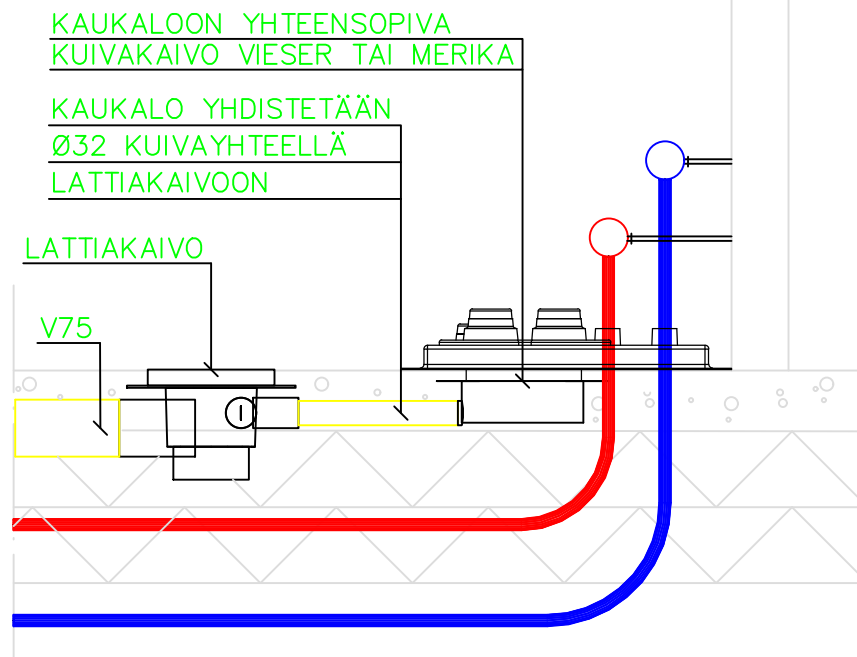

TULVARIT 350 & 600

TULVARI OY
HAKATIE 22
90440 KEMPELE

ASIAKASPALVELU@TULVARI.FI
WWW.TULVARI.FI
P. 040 682 9488

tulvari
vesitoimintojen suojakaukalot