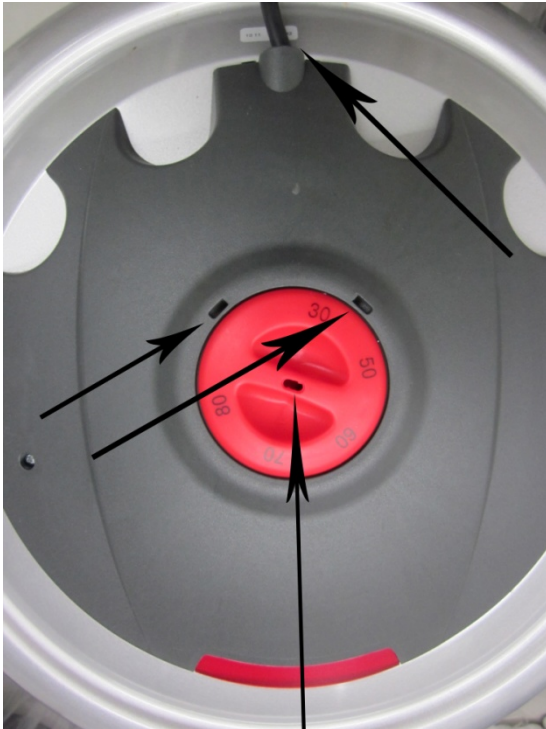

# ELCO TITAN vaakamallisten lämminvesivaraajien asennus saunan lauteiden alle

ELCO Titan vaakamallit 80, 100 ja 120 litraa on mahdollista asentaa saunan lauteiden alle seuraavasti:

Lauteiden alle asennus edellyttää sähkölaitteelta kotelointiluokkaa IP24. Elco varaajan suojausluokka on vakiona IP23.

**IP24 luokka täyttyy seuraavilla sähköasentajan suorittamilla toimilla asennuksen yhteydessä:**

**Kuva 1.** Kolme nuolten osoittamaa aukkoa suojakotelossa sekä liitosjohdon sisäänmeno on tiivistettävä esim. silikonilla.

**Kuva 2.** Merkkilamppu tulee poistaa käytöstä irrottamalla liittimet termostaatilta sekä poistamalla koko lamppu tai sen johdot.

**Kuva 1.** Tiivistä kolme aukkoa ja johdon sisäänmeno silikonilla.

**Kuva 2.** Poista merkkilamppu käytöstä.