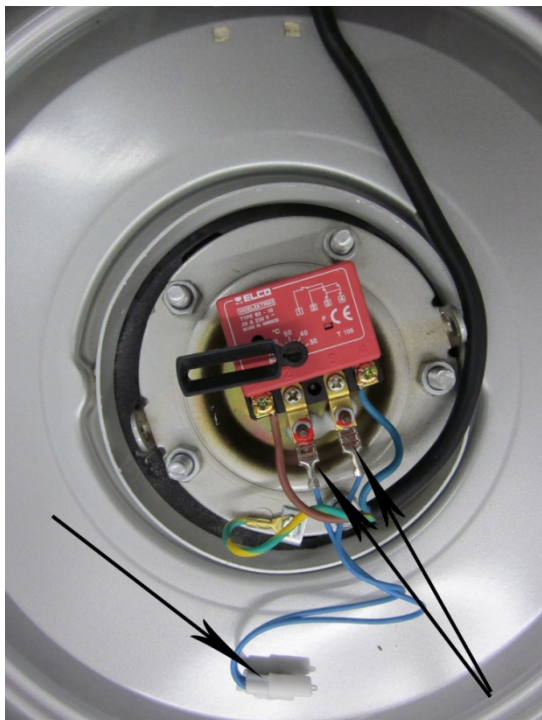

# ELCO TITAN vaakamallisten lämminvesivaraajien asennus saunan lauteiden alle

ELCO Titan vaakamallit 80, 100 ja 120 litraa on mahdollista asentaa saunan lauteiden alle seuraavasti:

Lauteiden alle asennus edellyttää sähkölaitteelta kotelointiluokkaa IP24. Elco varaajan suojausluokka on vakiona IP23.

**IP24 luokka täyttyy seuraavilla sähköasentajan suorittamilla toimilla asennuksen yhteydessä:**

**Kuva 1.** Kolme nuolten osoittamaa aukkoa suojakotelossa sekä liitosjohdon sisäänmeno on tiivistettävä esim. silikonilla.

**Kuva 2.** Merkkilamppu tulee poistaa käytöstä irrottamalla liittimet termostaatilta sekä poistamalla koko lamppu tai sen johdot.

**Kuva 1.** Tiivistä kolme aukkoa ja johdon sisäänmeno silikonilla.

**Kuva 2.** Poista merkkilamppu käytöstä.