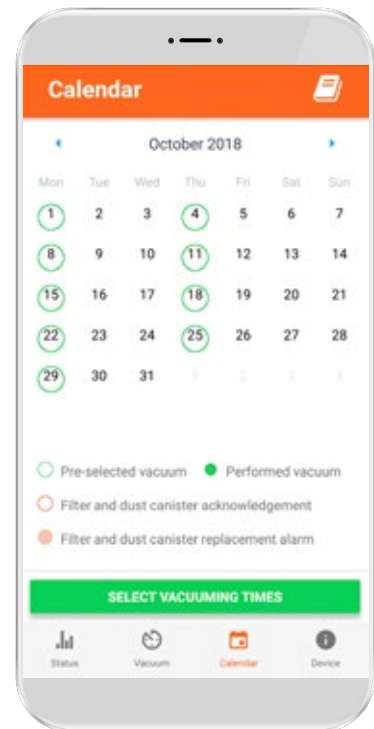

Seuraa keskuspölynimurin toimintaa uudella Allaway-sovelluksella!

Imuroinnin suunnannäyttäjä

Säästä aikaa ja helpota arkeasi Allawayn uusilla keskuspölynimureilla sekä imurointisovelluksella. Voit helposti ajastaa viikottaiset imurointikertasi, joista sovellus muistuttaa seuraavan imurointikerran lähestyessä.

Saat tietoa sovellukseen laitteen huoltamisesta; milloin vaihtaa suodatin, tyhjentää roskasäiliö tai jos laite tarvitsee muita huoltotoimenpiteitä.

Bluetooth-yhteyden välityksellä saat ajankohtaista tietoa suoraan keskusyksiköstä.

Seuraa kalenterista myös milloin ja minkä verran olet imuroinut ja paljonko energiaa on kulunut.

Saat myös siivousvinkkejä, ajankohtaista tietoa tuotteista sekä niiden käytöstä.

Tuotteessa käytetty kierrätysmuovia.