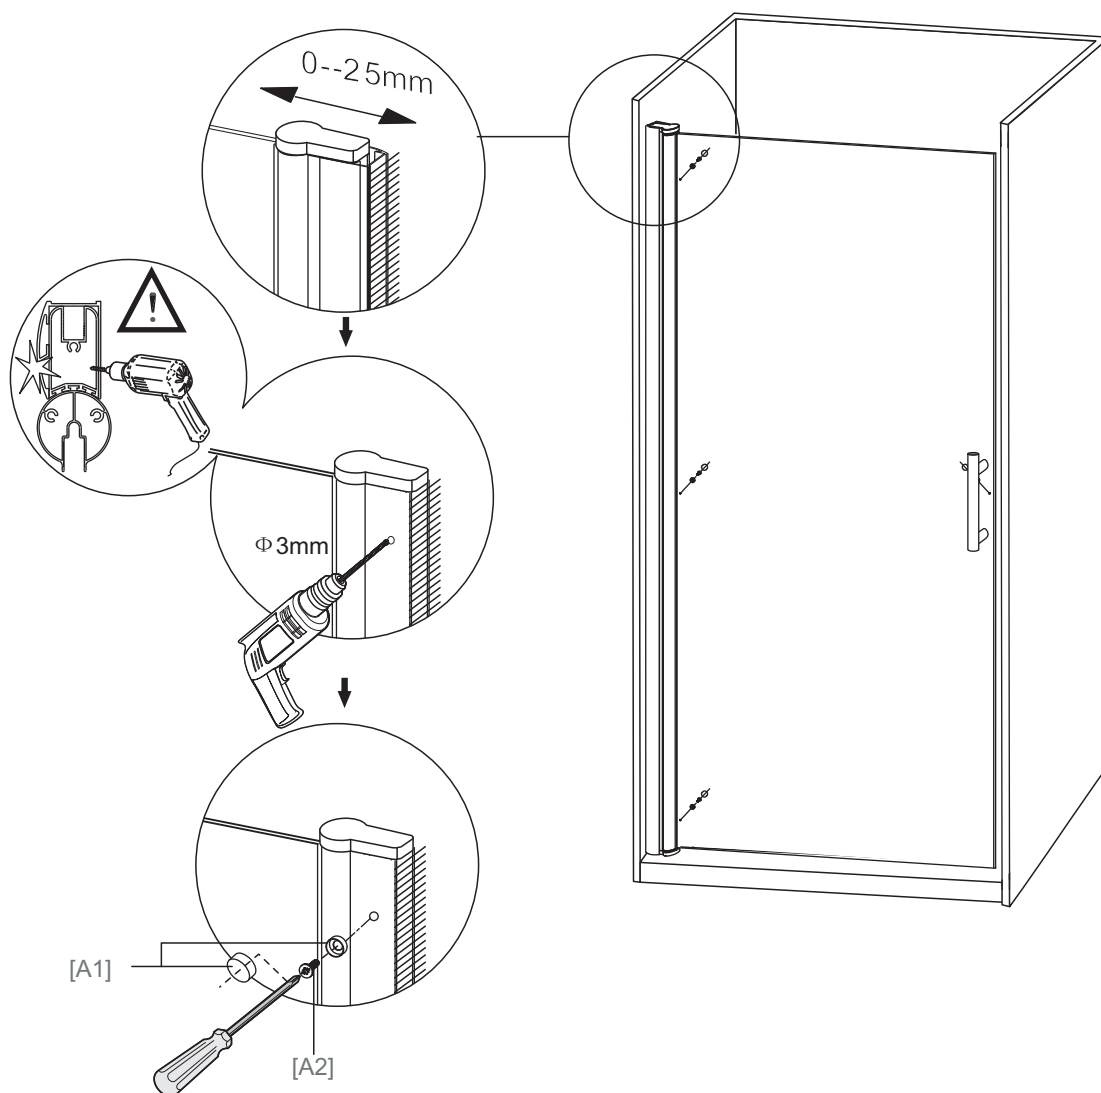

OPAL

05

 [A1]x3
 St4x14mm [A2]x3