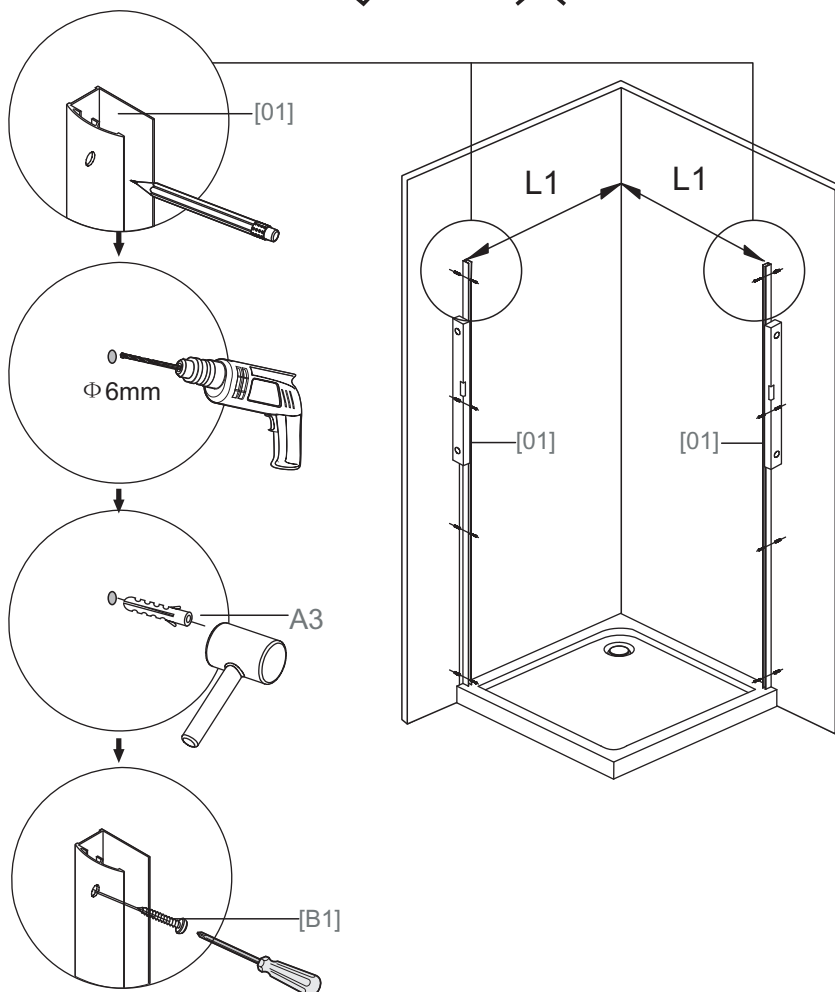

OPAL

Installation manual | Shower Door

Asennusohje | Suihkuseinä

Installationsinstruktion | Duschkörr

70x195 cm, 80x195 cm, 90x195 cm

OPAL

Not included
Ei sisälly

OPAL

A1		x 3
A2	 St4x14mm	x 3
A3		x 4
B1	 St4x30mm	x 4
D1		x 1
E		x 1
F		x 1

OPAL

01

	L
70	695mm--715mm
80	795mm--815mm
90	895mm--915mm

OPAL

03

OPAL

04

OPAL

05

 [A1]x3
 St4x14mm [A2]x3

OPAL

A1		x 3
A2	 St4x14mm	x 3
A3		x 4
B1	 St4x30mm	x 4
D1		x 1
E		x 1
F		x 1

A1		x 3
A2	 St4x14mm	x 3
A3		x 4
B1	 St4x30mm	x 4
D1		x 1
E		x 1
F		x 1

OPAL

01

	L1
70	710mm--730mm
80	810mm--830mm
90	910mm--930mm

[01]x2

[A3]x8

St4x30mm

[B1]x8

OPAL

03

[A1]x6