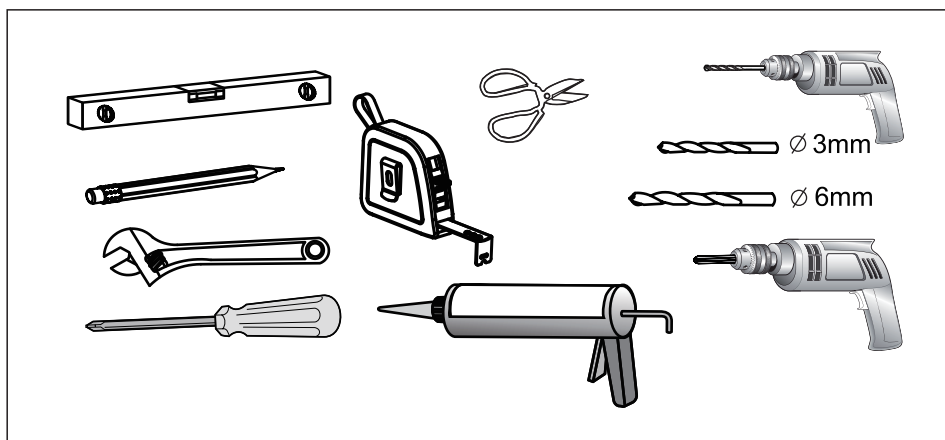

OPAL

Installation manual | Shower Door

Asennusohje | Suihkuseinä

Installationsinstruktion | Duschkörr

70x195 cm, 80x195 cm, 90x195 cm

OPAL

Not included
Ei sisälly

OPAL