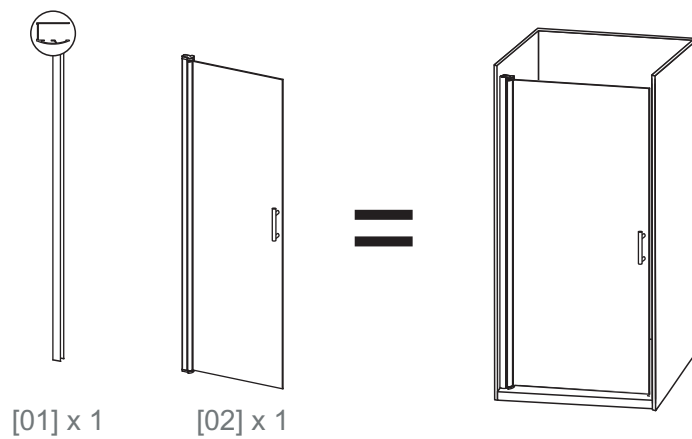

OPAL

Installation manual | Shower Door

Asennusohje | Suihkuseinä

Installationsinstruktion | Duschkörr

70x195 cm, 80x195 cm, 90x195 cm

OPAL

Not included
Ei sisälly

OPAL

A1		x 3
A2	 St4x14mm	x 3
A3		x 4
B1	 St4x30mm	x 4
D1		x 1
E		x 1
F		x 1

OPAL

01

	L
70	695mm--715mm
80	795mm--815mm
90	895mm--915mm

OPAL

03

OPAL

04