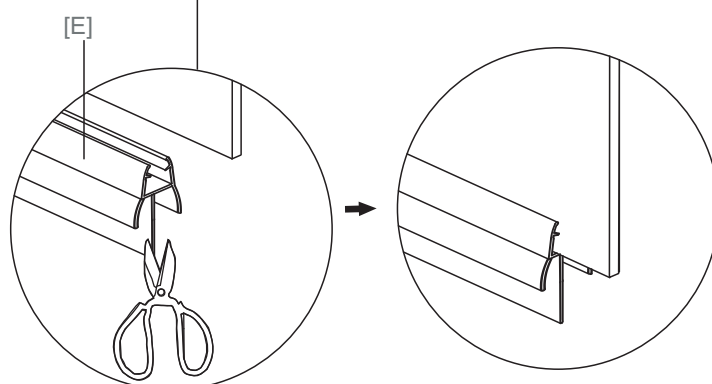

OPAL

Installation manual | Shower Door

Asennusohje | Suihkuseinä

Installationsinstruktion | Duschkörr

70x195 cm, 80x195 cm, 90x195 cm

OPAL

Not included
Ei sisälly

OPAL

A1		x 3
A2	 St4x14mm	x 3
A3		x 4
B1	 St4x30mm	x 4
D1		x 1
E		x 1
F		x 1

OPAL

01

	L
70	695mm--715mm
80	795mm--815mm
90	895mm--915mm

OPAL

03

OPAL

04

	L1
70	710mm--730mm
80	810mm--830mm
90	910mm--930mm

[01]x2

[A3]x8

St4x30mm

[B1]x8

OPAL

03

[A1]x6