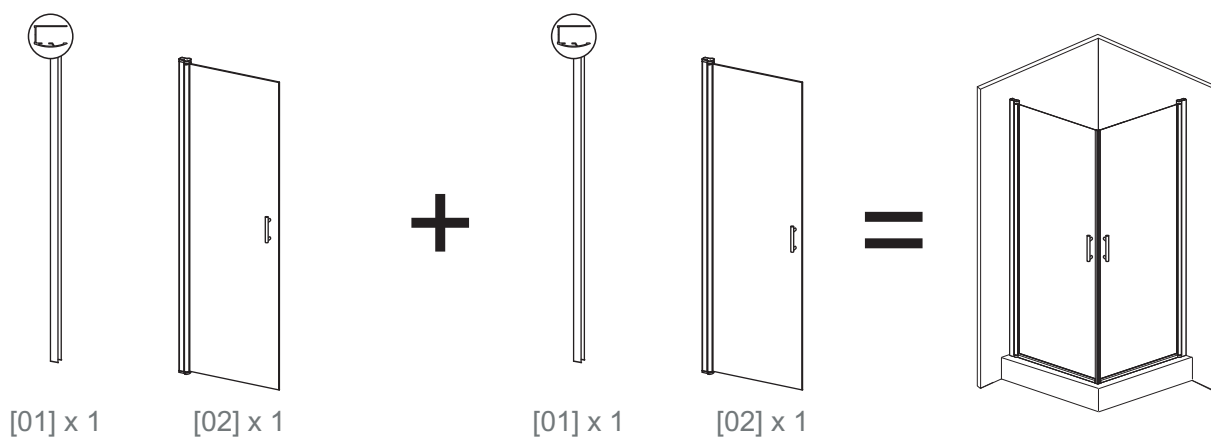

OPAL

Installation manual | Shower Door

Asennusohje | Suihkuseinä

Installationsinstruktion | Duschkörr

70x195 cm, 80x195 cm, 90x195 cm

OPAL

Not included
Ei sisälly

OPAL

OPAL

05

 [A1]x3
 St4x14mm [A2]x3

OPAL

A1		x 3
A2	 St4x14mm	x 3
A3		x 4
B1	 St4x30mm	x 4
D1		x 1
E		x 1
F		x 1

A1		x 3
A2	 St4x14mm	x 3
A3		x 4
B1	 St4x30mm	x 4
D1		x 1
E		x 1
F		x 1

OPAL

01

	L1
70	710mm--730mm
80	810mm--830mm
90	910mm--930mm

[01]x2

[A3]x8

St4x30mm

[B1]x8

OPAL

03

[A1]x6