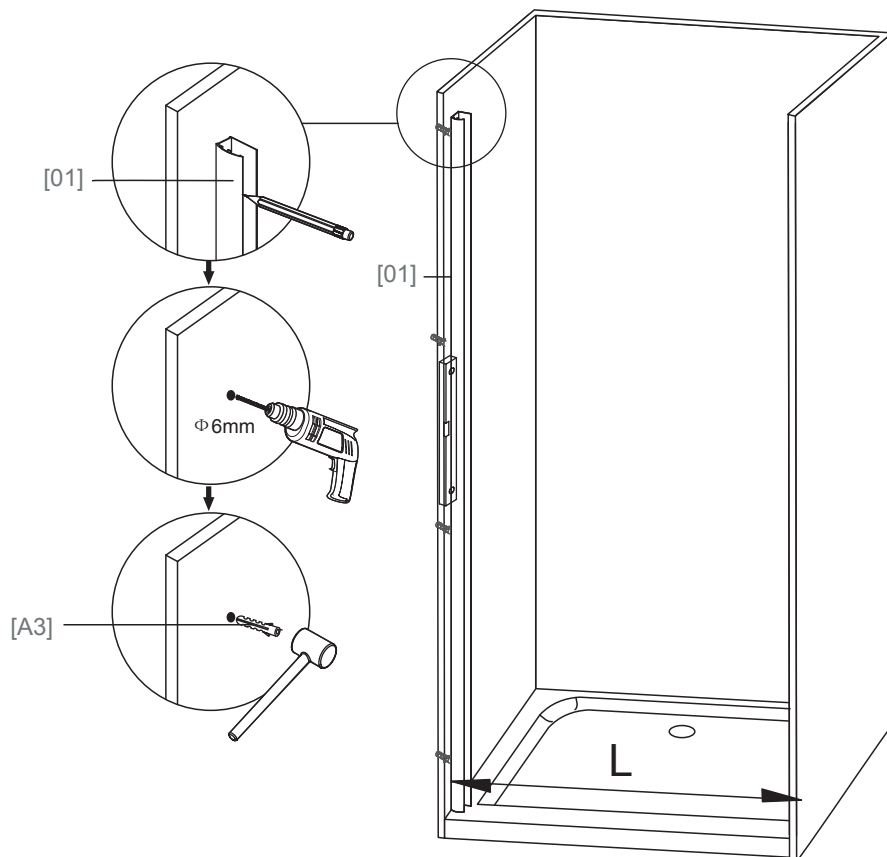

OPAL

Installation manual | Shower Door

Asennusohje | Suihkuseinä

Installationsinstruktion | Duschkörr

70x195 cm, 80x195 cm, 90x195 cm

OPAL

Not included
Ei sisälly

OPAL

A1		x 3
A2	 St4x14mm	x 3
A3		x 4
B1	 St4x30mm	x 4
D1		x 1
E		x 1
F		x 1

OPAL

01

	L
70	695mm--715mm
80	795mm--815mm
90	895mm--915mm

OPAL

03

OPAL

04

	L1
70	710mm--730mm
80	810mm--830mm
90	910mm--930mm

[01]x2

[A3]x8

St4x30mm

[B1]x8

OPAL

03

[A1]x6