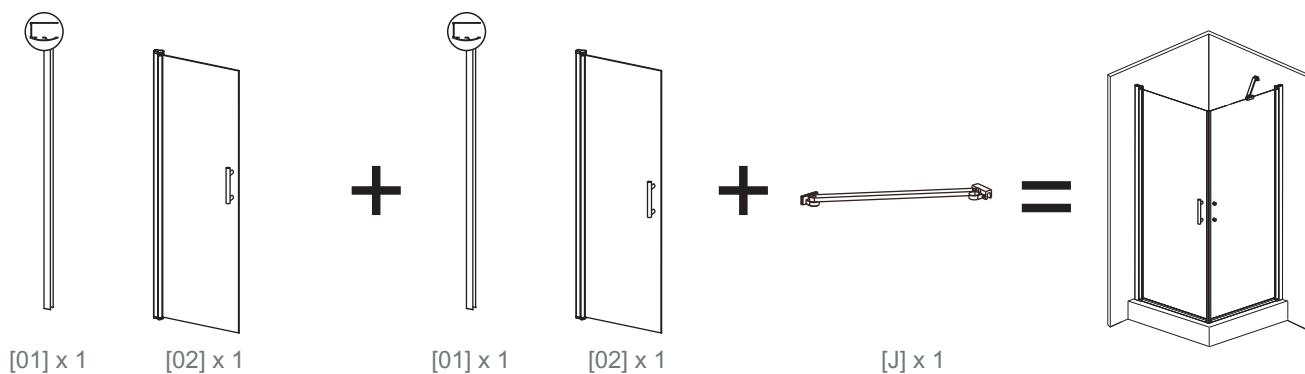

OPAL

Installation manual | Shower Door

Asennusohje | Suihkuseinä

Installationsinstruktion | Duschkörr

70x195 cm, 80x195 cm, 90x195 cm

OPAL

Not included
Ei sisälly

OPAL

St4x14mm
[A2]x6

OPAL

05

OPAL

A1		x 3	A1		x 3	A3		x 1
A2	 St4x14mm	x 3	A2	 St4x14mm	x 3	B1	 St4x30mm	x 1
A3		x 4	A3		x 4	K		x 2
B1	 St4x30mm	x 4	B1	 St4x30mm	x 4			
D1		x 1	D1		x 1			
E		x 1	E		x 1			
F		x 1	F		x 1			