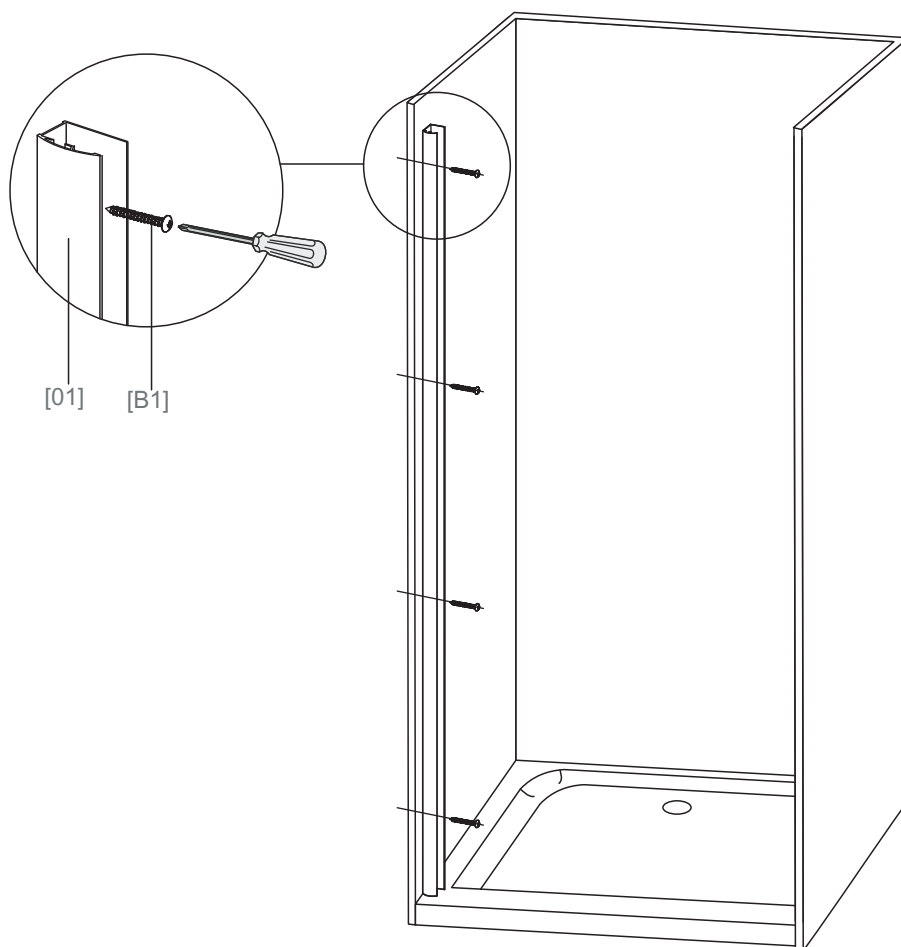

OPAL

Installation manual | Shower Door

Asennusohje | Suihkuseinä

Installationsinstruktion | Duschkörr

70x195 cm, 80x195 cm, 90x195 cm

OPAL

Not included
Ei sisälly

OPAL

A1		x 3
A2	 St4x14mm	x 3
A3		x 4
B1	 St4x30mm	x 4
D1		x 1
E		x 1
F		x 1

OPAL

01

	L
70	695mm--715mm
80	795mm--815mm
90	895mm--915mm

OPAL

03

OPAL

04