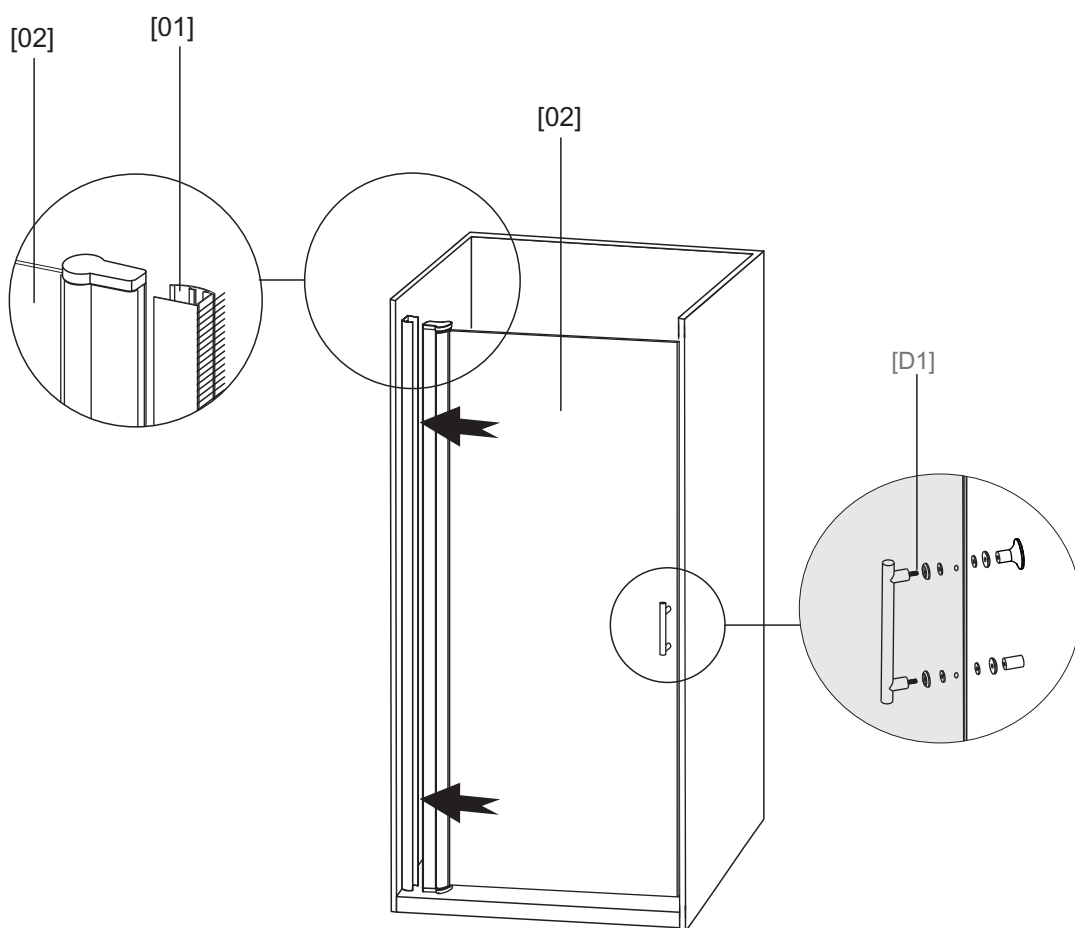

OPAL

Installation manual | Shower Door

Asennusohje | Suihkuseinä

Installationsinstruktion | Duschkörr

70x195 cm, 80x195 cm, 90x195 cm

OPAL

Not included
Ei sisälly

OPAL

A1		x 3
A2	 St4x14mm	x 3
A3		x 4
B1	 St4x30mm	x 4
D1		x 1
E		x 1
F		x 1

OPAL

01

	L
70	695mm--715mm
80	795mm--815mm
90	895mm--915mm

OPAL

03

OPAL

04

	L1
70	710mm--730mm
80	810mm--830mm
90	910mm--930mm

[01]x2

[A3]x8

St4x30mm

[B1]x8

OPAL

03

[A1]x6