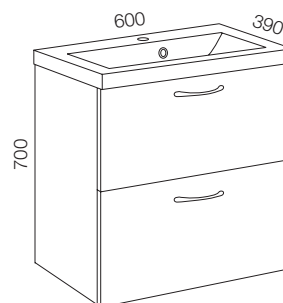

**Allaskaappi
ALTERNA SMART**
6047003 / WM08
600 LAATIKOILLA, ALTAALLA
477,70 €

- mitat S390 x L600 x K700
- kaksi laatikkoa, vetimet
- sisältää Smart valumarmorialtaan Evermite-pinnoitteella
- etusarja Sara sileä valkoinen
- paino 35,6 kg