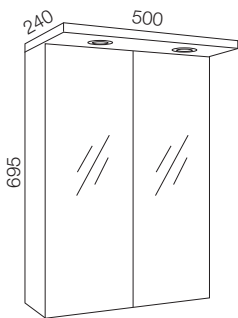

- mitat S240x L500 x K695mm
- korkeakiiltainen pinta
- LED-valot 12V max 2W, 4000K, lumen-arvo 100 lm
- suojausluokka IP44
- paino 15,4 kg