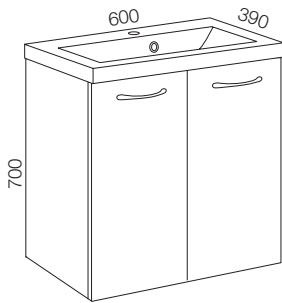

**Allaskaappi
ALTERNA SMART**
6047002 / RE79
600 OVILLA, ALTAALLA
336,50 €

- mitat S390 x L600 x K700
- hylly, kaksi ovea, vetimet
- sisältää Smart valumarmorialtaan Evermite-pinnoitteella
- etusarja Sara sileä valkoinen
- paino 29,7 kg