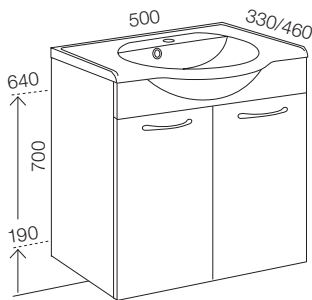

**Allaskaappi  
ALTERNA SMART**  
6047002 / RE79  
600 OVILLA, ALTAALLA  
336,50 €

- mitat S390 x L600 x K700
- hylly, kaksi ovea, vetimet
- sisältää Smart valumarmorialtaan Evermite-pinnoitteella
- etusarja Sara sileä valkoinen
- paino 29,7 kg

**Allaskaappi  
ALTERNA SMART**  
6047003 / WM08  
600 LAATIKOILLA, ALTAALLA  
477,70 €

- mitat S390 x L600 x K700
- kaksi laatikkoa, vetimet
- sisältää Smart valumarmorialtaan Evermite-pinnoitteella
- etusarja Sara sileä valkoinen
- paino 35,6 kg

**Allaskaappi  
ALTERNA MONROE**  
6047012 / RB48  
500 OVILLA, ALTAALLA  
329,00 €

- mitat S460 x L500 x K700
- hylly, kaksi ovea, vetimet
- sisältää Monroe valumarmorialtaan
- etusarja Sara sileä valkoinen
- paino 27,0 kg

- mitat L600 x K650mm
- eteen valaisevat LED-valot, lumen-arvo 1860 lm
- suojausluokka IP44
- paino 11,2 kg

**Alterna-kylpytilakuvasto 2020**  
**Kaikki kuvaston hinnat alv 0%**  
**Dahl Suomi Oy pidättää oikeuden muutoksiin.**