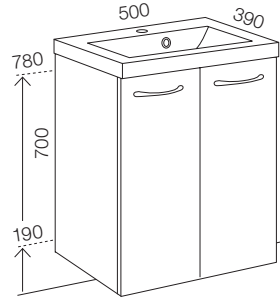

Alterna -kylpyhuonekalusteet

Tyylikkääät ja kestäväät Alterna-kylpyhuonekalusteet valmistetaan Suomessa.

- Ryhmät sisältävät allaskaapin ja altaan, kotimaisen Prevexin vesilukon, vetimet, jalat ja Blumin korkealaatuiset helat hidastimilla.
- Vakioetusarjana 16 mm valkoinen mdf-kalusteovi
- Kalusteissa on 18 mm ympärinauhottettu valkoinen runko
- Tyylikäs alumiininen etusidelista
- Smart-valumarmorialtaissa on Evermite-pinnoite, joka suojaa allasta erittäin tehokkaasti tahriintumiselta, naarmuuntumiselta sekä värjäytymiltä. Pinnoitteen puhdistaminen on helppoa.
- Altaat toimitetaan Prevexin tilaasäästävällä valkoisella vesilukolla, jossa Twist-tulppa ja 32 mm haitariputki.
- Piirroskuviissa kalusteiden mitat ja kiinnityspisteiden korkeudet.

**Allaskaappi
ALTERNA SMART**
6047001 / ZG82
500 OVILLA, ALTAALLA
319,60 €

- mitat S390 x L500 x K700
- hylly, kaksi ovea, vetimet
- sisältää Smart valumarmorialtaan Evermite-pinnoitteella
- etusarja Sara sileä valkoinen
- paino 25,5 kg