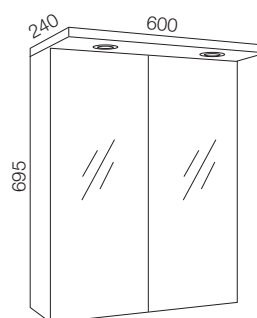

**Peilikaappi
ALTERNA LED 600**
6047005 / TS24
PISTORASIALLA
250,00 €

- mitat S240x L600 x K695mm
- korkeakiiltainen pinta
- LED-valot 12V max 2W, 4000K, lumen-arvo 100 lm
- suojausluokka IP44
- paino 18,1 kg