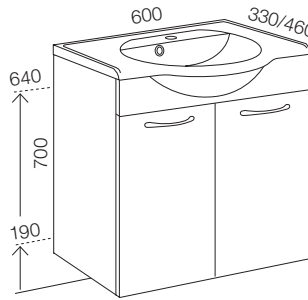

**Allaskaappi
ALTERNA MONROE**
6047000 / OR24
600 OVILLA, ALTAALLA
317,00 €

- mitat S460 x L600 x K700
- hylly, kaksi ovea, vetimet
- sisältää Monroe valumarmorialtaan
- etusarja Sara sileä valkoinen
- paino 29,0 kg