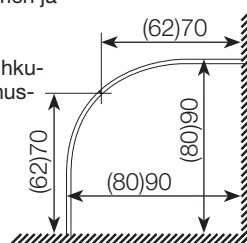

Nivellettyjen  
suihkuseinien  
molemmat  
puoliskot  
ovat saman-  
kokoiset.

Sisältää vetimen  
ja laahuksen.

**Suihkuseinä  
ALTERNA PASSER**  
5873017 / KT11  
KÄÄNTYVÄ SUORA SAVU  
NIVELLETTY  
76x195  
28 kg  
296,43 €

**Suihkuseinä  
ALTERNA PASSER**  
5873019 / AR08  
KÄÄNTYVÄ SUORA SAVU  
NIVELLETTY  
86x195  
31 kg  
316,73 €

**Suihkuseinä  
ALTERNA PASSER**  
5873020 / GY37  
KÄÄNTYVÄ KAAREVA KIRKAS  
62x195 (kulma 80x80)  
21 kg  
179,63 €

Kaarevan  
suihkuseinän  
voi yhdistää  
toisen kaarevan  
seinän kanssa.\*  
Yhdistettäessä  
kulmien  
muodostuminen  
lasketaan yhteen  
profiiliin mukaan.

Sisältää vetimen ja  
laahuksen.

Kaarevan suihu-  
seinän asennus-  
etäisyydet  
seinistä,  
mitattuna  
magneetti-  
tiivisteeseen  
kanssa.